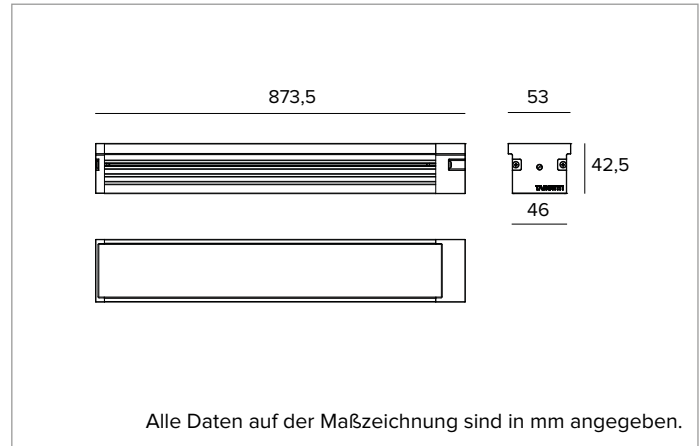

1E4316 | JEDI COMPACT Outdoor RGBW Strahler

Linearer ausrichtbarer LED-Einbaustrahler für RGBW-LEDs

Die fotometrischen Werte der Leuchte sind auf den folgenden Seiten aufgeführt

Alle Daten auf der Maßzeichnung sind in mm angegeben.